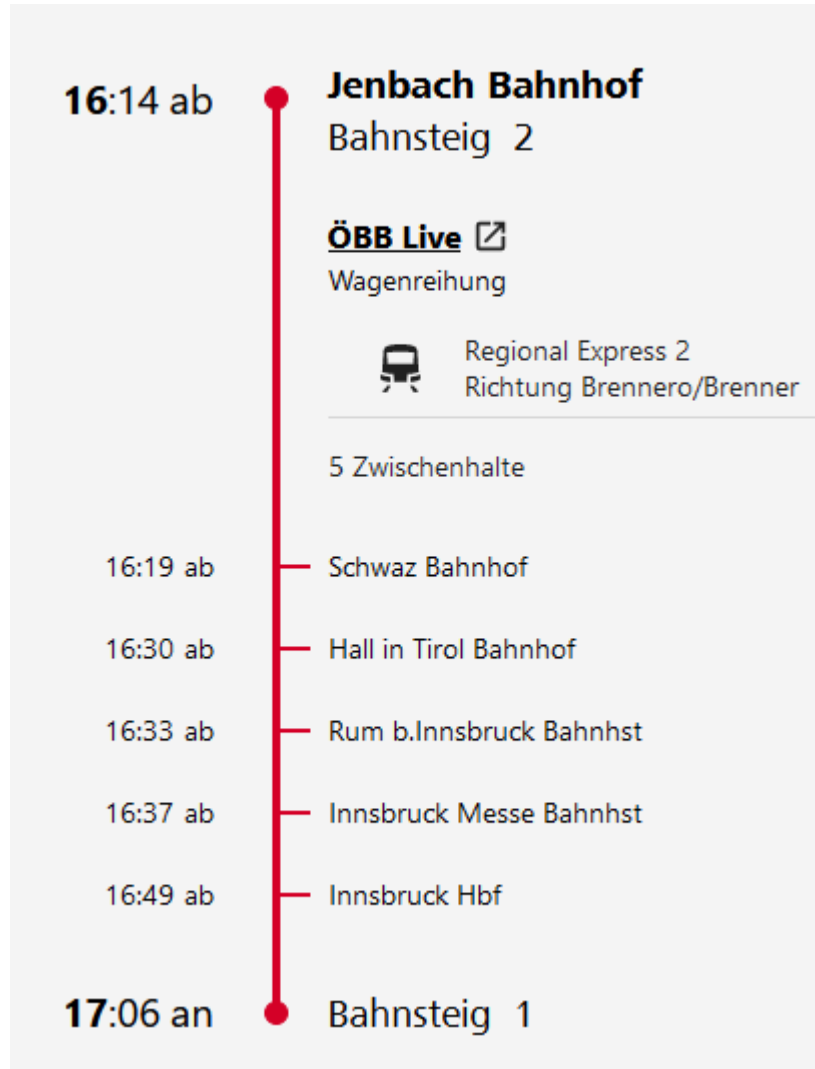

# Fahrt Jenbach Matrei

**16:14** **17:06** € 16,10  
REX  
52 min  
von **Jenbach Bahnhof**  
nach **Matrei am Brenner Bahnhof**

**16:29** **17:06** € 16,10  
RJX S3  
37 min, 1 x umsteigen:  
Innsbruck Hbf  
von **Jenbach Bahnhof**  
nach **Matrei am Brenner Bahnhof**

**i** Starker Reisetag/keine Sitzplatzgarantie ohne Reservierung

**17:00** **18:06** € 16,10  
EC S3  
1 h 6 min, 1 x umsteigen:  
Innsbruck Hbf  
von **Jenbach Bahnhof**  
nach **Matrei am Brenner Bahnhof**